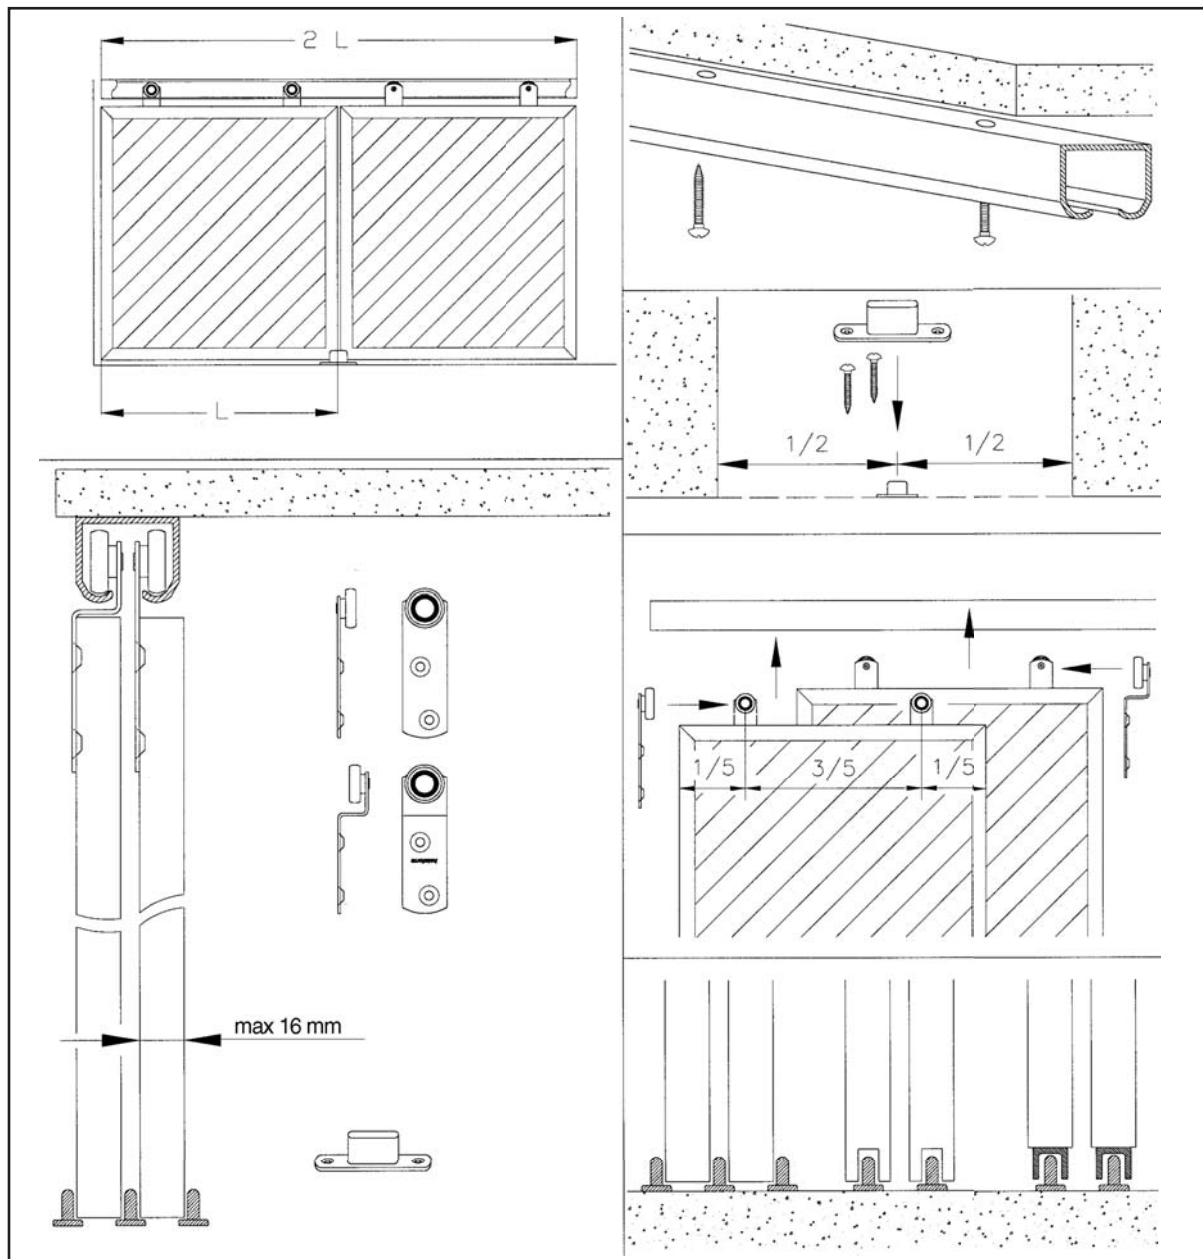

ASENNUSOHJEITA

Kahdelle kalusteovelle. Kantavuus 30 kg.
Soveltuu kiskolle K-075/alumiini.
Ovet liukuvat samassa kiskossa, joten
maksimipaksuus 16 mm/ovi.

HUOM! Asenna pyörästöt kiskon sisään
ennen kiskon kiinnittämistä.

ASSEMBLY INSTRUCTIONS

For double wardrobe door. Capacity 30 kg.
Fits for track K-075/aluminium.

Doors slide in one track.
Maximum door thickness 16 mm.

PLEASE NOTE that hangers need to be installed
before fixing the track.

Tuote Product	Vakiopituudet Standard lengths	Kantavuus Capacity	Korkeus x leveys Height x width	Ainevahvuus/pari Gauge	Kantavuus/pari Capacity/pair
Kisko K-075/alu Track K-075/alu	2 m, 3 m, 6 m	75 kg	28 x 34 mm	2,0 mm	
Pyörästö KOP-030 Hanger KOP-030					30 kg