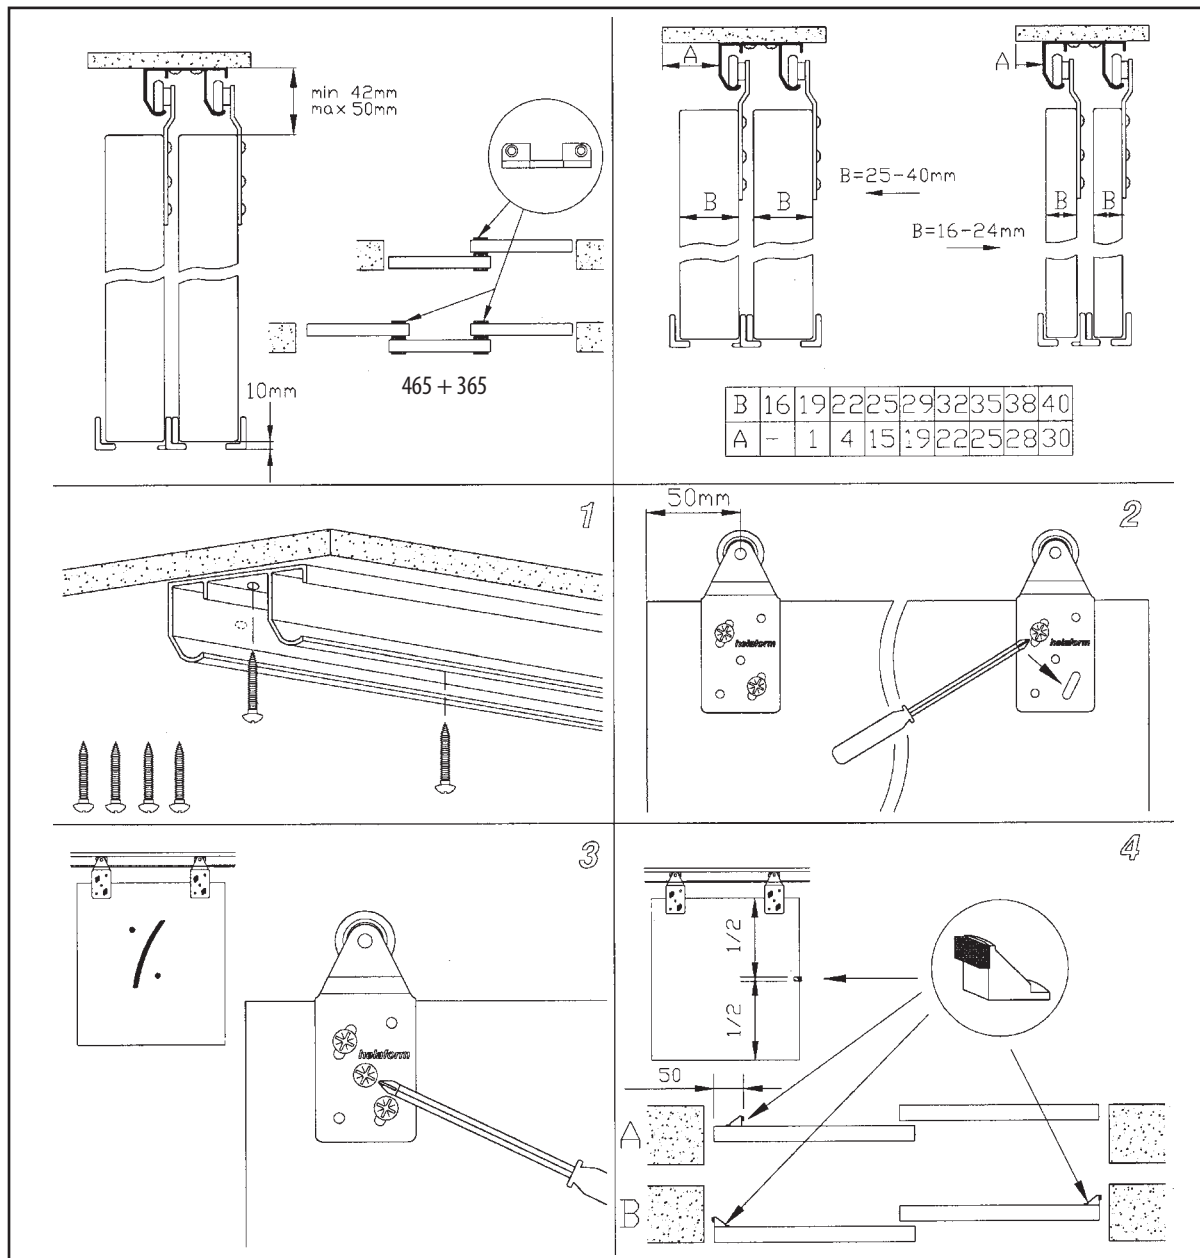

ASENNUSOHJEITA

Kahdelle kalusteovelle. Kantavuus 45 kg.
Soveltuu kiskolle K-040/alumiini.
Oven maksimipaksuus 40 mm.

ASSEMBLY INSTRUCTIONS

For double wardrobe door. Capacity 45 kg.
Fits for track K-040/aluminium.
Maximum door thickness 40 mm.

Tuote Product	Vakiopituudet Standard lengths	Kantavuus Capacity	Korkeus x leveys Height x width	Ainevahvuus/pari Gauge	Kantavuus/pari Capacity/pair
Kisko K-040/alu Track K-040/alu	1,2 m, 1,5m, 1,8 m	45 kg	31,5 x 53,5 mm	1,5 mm	
Pyörästö PP-040 Hanger PP-040					45 kg