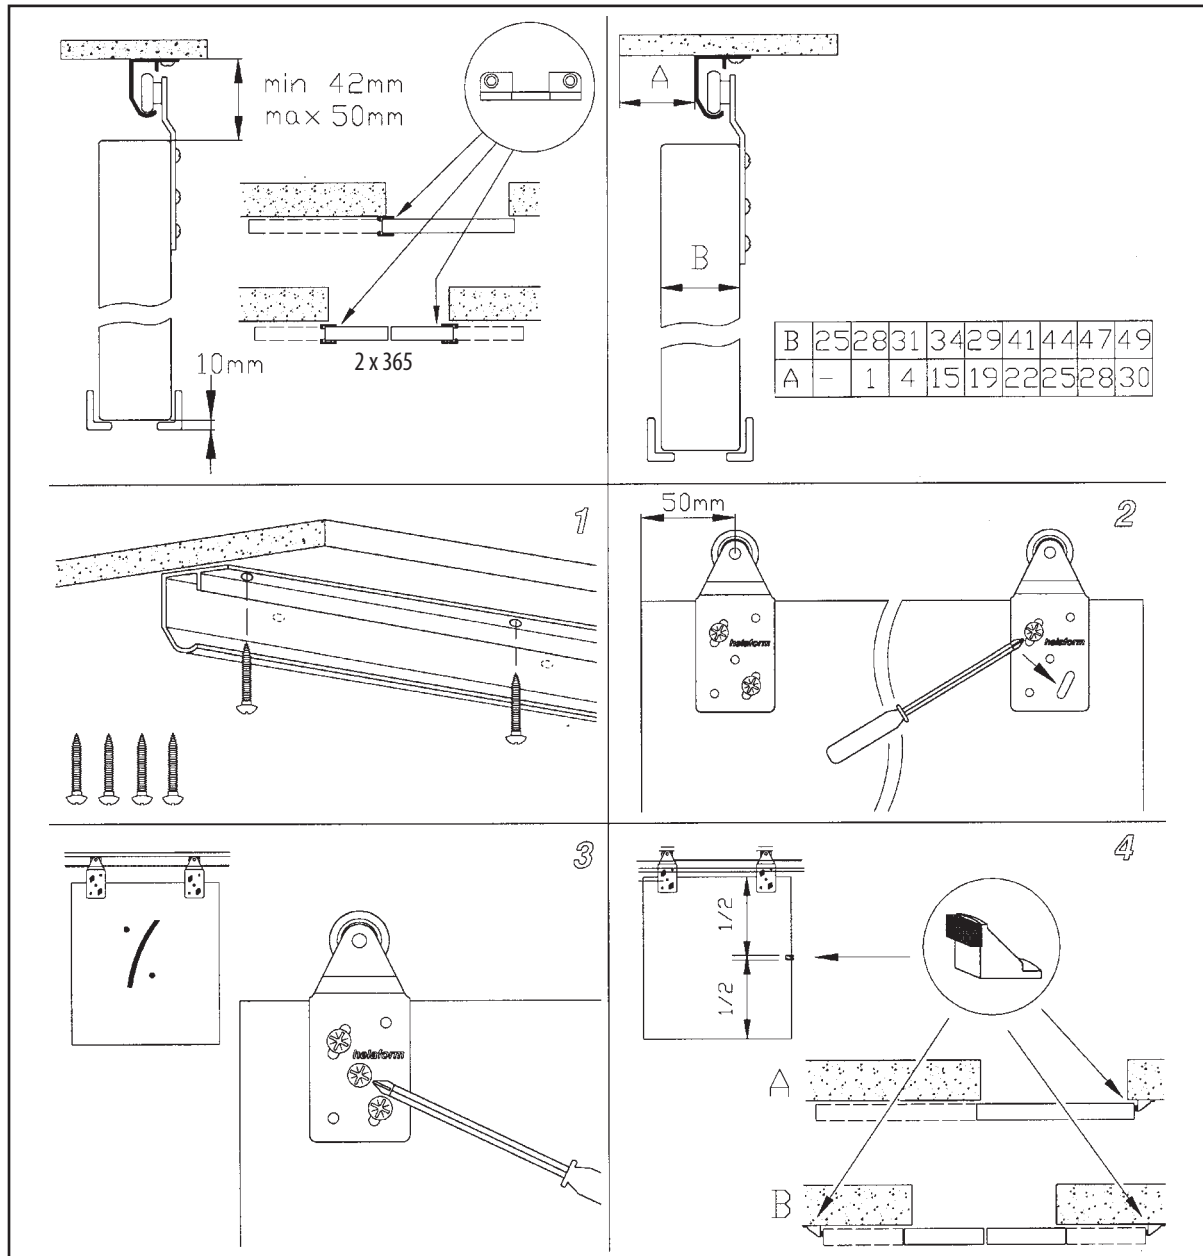

## ASENNUSOHJEITA

Yhdelle kalusteovelle. Kantavuus 45 kg.  
Soveltuu kiskolle K-030/alumiini.  
Oven maksimipaksuus 40 mm.

## ASSEMBLY INSTRUCTIONS

For single wardrobe door. Capacity 45 kg.  
Fits for track K-030/aluminium.  
Maximum door thickness 40 mm.

Tuote Product	Vakiopituudet Standard lengths	Kantavuus Capacity	Korkeus x leveys Height x width	Ainevahvuus/pari Gauge	Kantavuus/pari Capacity/pair
Kisko K-030/alu Track K-030/alu	1,2 m, 1,5m, 1,8 m	45 kg	31 x 26 mm	1,5 mm	
Pyörästö PP-030 Hanger PP-030					45 kg