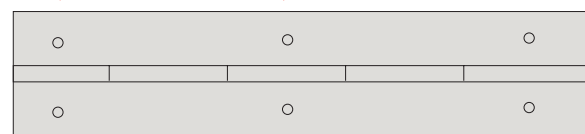

PIANO HINGES

Length 3,5 m / Packed Sets 1m

Plain steel

Size (material thickness x open width)	Pin Ø mm
Fe 0,7 x 32, without holes	1,75
Fe 1,5 x 40, without holes	3,00
Fe 1,5 x 50, without holes	3,00

Brass plated

Size (material thickness x open width)	Pin Ø mm
Fe/Mg 0,7 x 20	1,75
Fe/Mg 0,7 x 25	1,75
Fe/Mg 0,7 x 28	1,75
Fe/Mg 0,7 x 32	1,75
Fe/Mg 0,7 x 40	1,75

Chrome plated

Size (material thickness x open width)	Pin Ø mm
Fe/Ni 0,7 x 20	1,75
Fe/Ni 0,7 x 25	1,75
Fe/Ni 0,7 x 28	1,75
Fe/Ni 0,7 x 32	1,75
Fe/Ni 0,7 x 40	1,75

Solid brass / Chrome plated

Size (material thickness x open width)	Pin Ø mm
Mg/Ni 0,7 x 25	1,75
Mg/Ni 0,7 x 28	1,75

OPEN
WIDTH

HOLE SPACING 60 - 60,5

LENGTH

Stainless steel

Size (material thickness x open width)	Pin Ø mm
RST 0,7 x 25	1,75
RST 0,7 x 32	1,75
RST 0,7 x 40	1,75
RST 1,5 x 50	3,00
RST 1,5 x 50, without holes	3,00

Solid Brass

Size (material thickness x open width)	Pin Ø mm
Mg 0,7 x 20	1,75
Mg 0,7 x 25	1,75
Mg 0,7 x 28	1,75
Mg 0,7 x 32	1,75
Mg 0,7 x 40	1,75

PACKED SETS

(Pack of 10 pcs of 1 m length, includes screws)