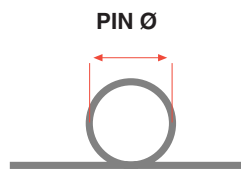

PIANO HINGES

Length 3,5 m / Packed Sets 1m

Plain steel

Size (material thickness x open width)	Pin Ø mm
Fe 0,7 x 32, without holes	1,75
Fe 1,5 x 40, without holes	3,00
Fe 1,5 x 50, without holes	3,00

Brass plated

Size (material thickness x open width)	Pin Ø mm
Fe/Mg 0,7 x 20	1,75
Fe/Mg 0,7 x 25	1,75
Fe/Mg 0,7 x 28	1,75
Fe/Mg 0,7 x 32	1,75
Fe/Mg 0,7 x 40	1,75

Chrome plated

Size (material thickness x open width)	Pin Ø mm
Fe/Ni 0,7 x 20	1,75
Fe/Ni 0,7 x 25	1,75
Fe/Ni 0,7 x 28	1,75
Fe/Ni 0,7 x 32	1,75
Fe/Ni 0,7 x 40	1,75

Solid brass / Chrome plated

Size (material thickness x open width)	Pin Ø mm
Mg/Ni 0,7 x 25	1,75
Mg/Ni 0,7 x 28	1,75

OPEN
WIDTH

HOLE SPACING 60 - 60,5

LENGTH

Stainless steel

Size (material thickness x open width)	Pin Ø mm
RST 0,7 x 25	1,75
RST 0,7 x 32	1,75
RST 0,7 x 40	1,75
RST 1,5 x 50	3,00
RST 1,5 x 50, without holes	3,00

Solid Brass

Size (material thickness x open width)	Pin Ø mm
Mg 0,7 x 20	1,75
Mg 0,7 x 25	1,75
Mg 0,7 x 28	1,75
Mg 0,7 x 32	1,75
Mg 0,7 x 40	1,75

PACKED SETS

(Pack of 10 pcs of 1 m length, includes screws)