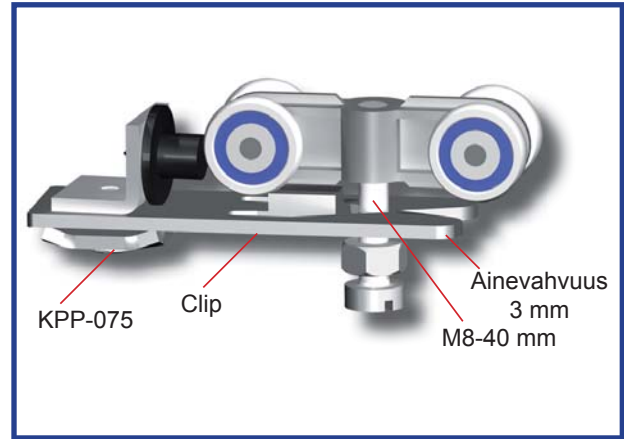

helaform

Clip stop 075

Helaform *Uutuus*

CLIP STOP 075

- ✦ Yksinkertainen ja tehokas menetelmä, jonka avulla liukuovi pysyy paikallaan. (Joko auki tai kiinni).
- ✦ Soveltuu kiskoille K-075 ja K-075/alu
- ✦ Voidaan lisätä myös aikaisemmin asennettuun pysäyttimeen.
- ✦ Helppo asennus yhdellä ruuvilla. Pyörästössä käytetään pulttia M8-40 mm.
- ✦ Käytössä hiljainen ja kevyesti kiinnittyvä.