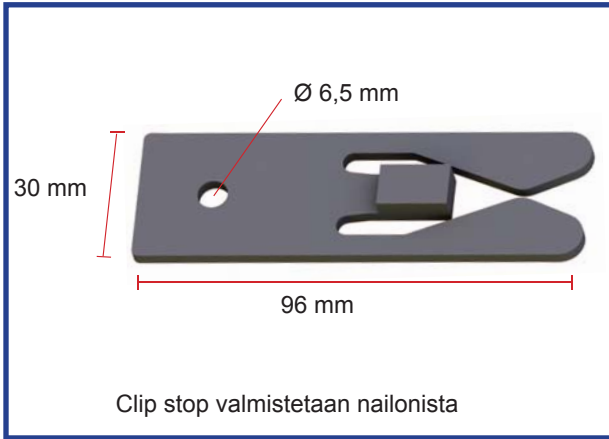

helaform

Clip stop 075

Helaform *Uutuus*

CLIP STOP 075

- ✦ Yksinkertainen ja tehokas menetelmä, jonka avulla liukuovi pysyy paikallaan. (Joko auki tai kiinni).
- ✦ Soveltuu kiskoille K-075 ja K-075/alu
- ✦ Voidaan lisätä myös aikaisemmin asennettuun pysäyttimeen.
- ✦ Helppo asennus yhdellä ruuvilla. Pyörästössä käytetään pulttia M8-40 mm.
- ✦ Käytössä hiljainen ja kevyesti kiinnittyvä.