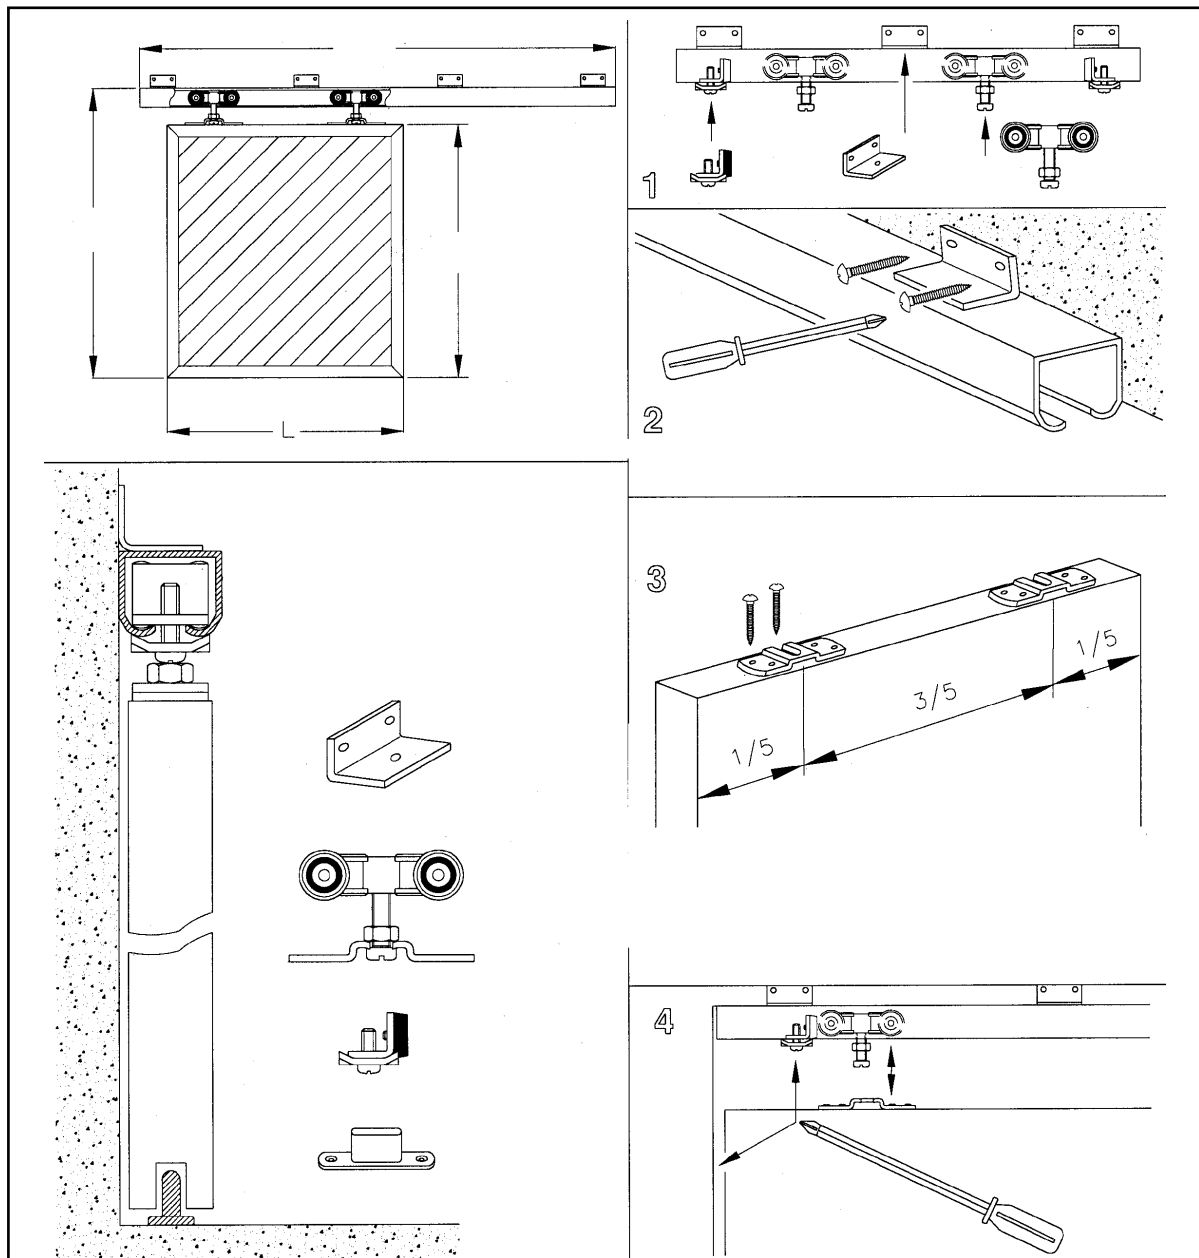

### ИНСТРУКЦИЯ ПО УСТАНОВКЕ

Для раздвижных дверей. Макс. вес двери 75 кг.  
Предназначен для профиля К-075 алю или сталь.  
Набор содержит кронштейны для крепления к стене

Продукция	Длина	Грузоподъемность	Высота x Ширина	Толщина материала	Грузоподъемность/пару
Профиль-075/алу	2 м, 3 м, 6 м	75 кг	28 x 34 мм	2,0 мм	
Профиль К-075/Сталь	2 м, 2,5 м, 3 м, 4 м, 6 м	75 кг	27 x 30 мм	1,5 мм	
Ролик РР-075					75 кг