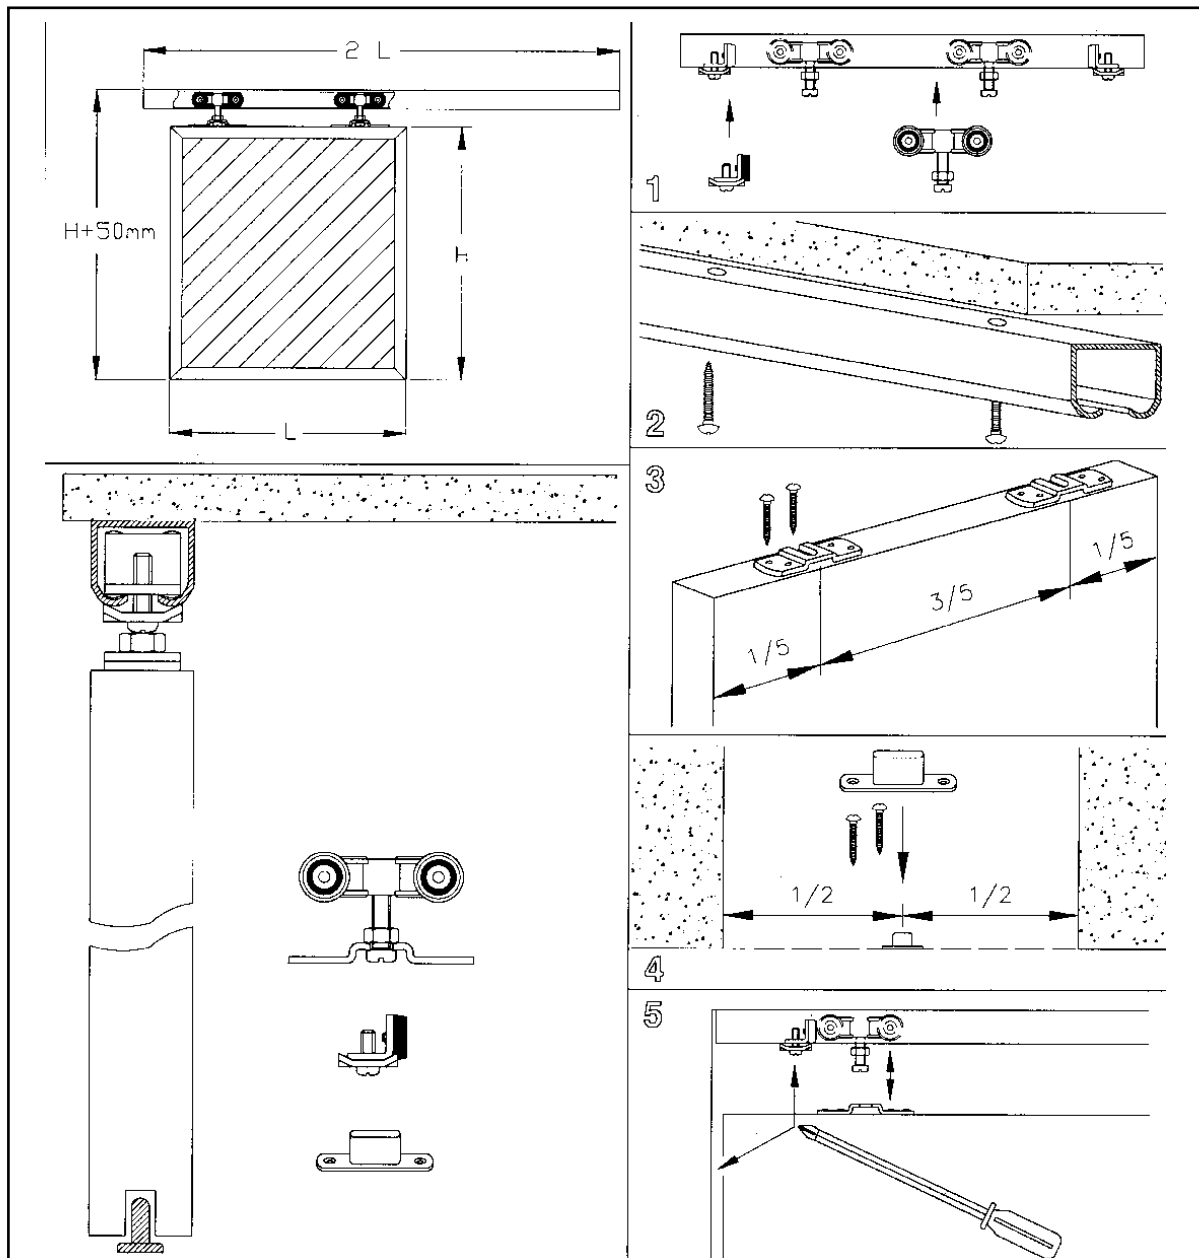

ИНСТРУКЦИЯ ПО УСТАНОВКЕ

Для раздвижных дверей.

Макс. вес двери 75 кг

Предназначен для профиля К-075 алюм или сталь.

Продукция	Длина	Грузоподъемность	Высота x Ширина	Толщина материала	Грузоподъемность/пару
Профиль К-075/алу	2 м, 3 м, 6 м	75 кг	28 x 34 мм	2,0 мм	
Профиль К-075/Сталь	2 м, 2,5 м, 3 м, 4 м, 6 м	75 кг	27 x 30 мм	1,5 мм	
Ролик РР-075					75 кг