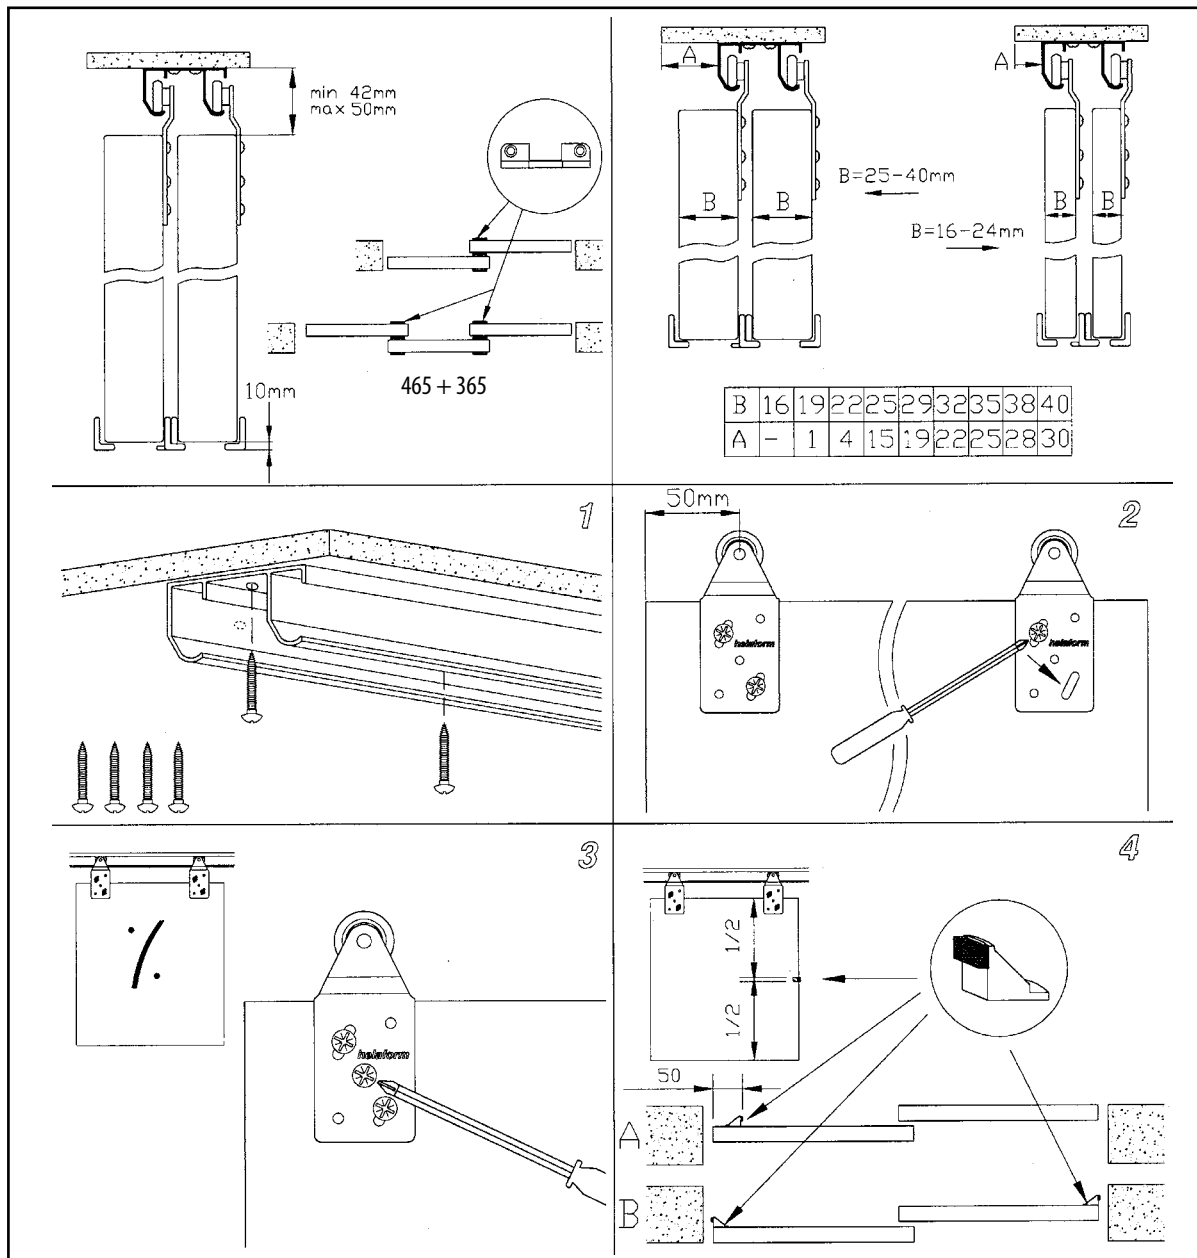

ИНСТРУКЦИЯ ПО УСТАНОВКЕ

Набор мебельной фурнитуры на две дверцы.

Предназначен для алюминиевого профиля К-040

Максимальная толщина двери 40 мм, вес 45 кг.

Продукция	Длина	Грузоподъемность	Высота x Ширина	Толщина материала	Грузоподъемность/пару
Профиль К-040/alu	1,2 м, 1,5 м, 1,8 м	45 кг	31,5 x 53,5 мм	1,5 мм	
Ролик PP-040					45 кг