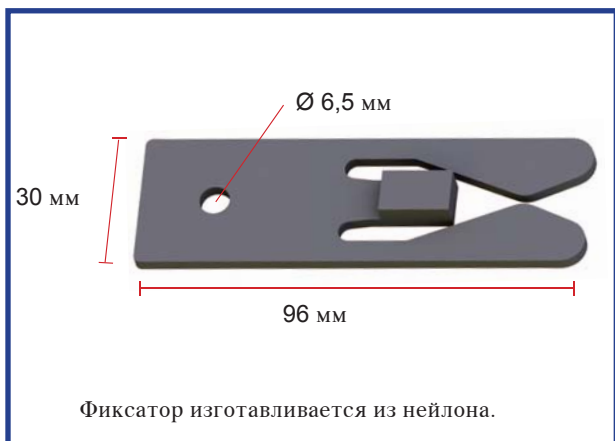

helaform

Фиксатор двери 075

Новейшая разработка
компании Helaform Oy

Фиксатор двери 075

- Простая и практичная система, фиксирующая дверь в открытом и закрытом положении.
- Подходит как к стальному, так и алюминиевому профилю К-075.
- Может устанавливаться как в новом комплекте, так и присоединяться к уже установленной раздвижной системе.
- Легкость установки "одним креплением".
- Точный и бесшумный в работе.