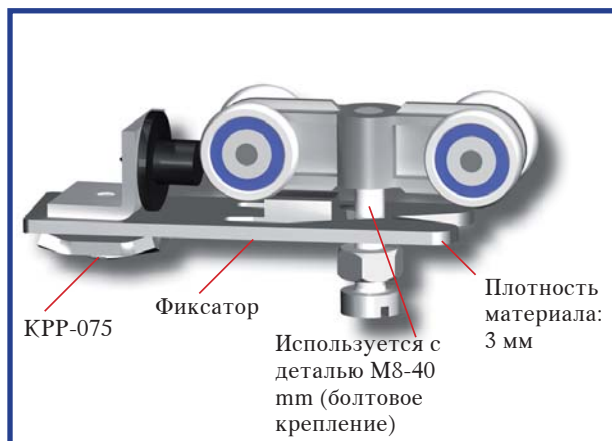

helaform

Фиксатор двери 075

Новейшая разработка
компании Helaform Oy

Фиксатор двери 075

- Простая и практичная система, фиксирующая дверь в открытом и закрытом положении.
- Подходит как к стальному, так и алюминиевому профилю К-075.
- Может устанавливаться как в новом комплекте, так и присоединяться к уже установленной раздвижной системе.
- Легкость установки "одним креплением".
- Точный и бесшумный в работе.