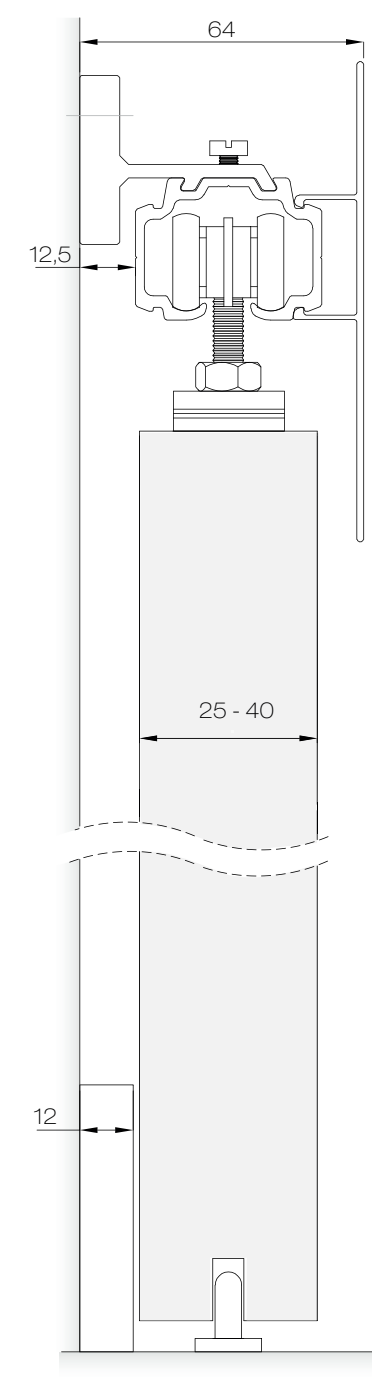

### Tekniset tiedot

Kantavuus (maksimi)	100 kg
Oven paksuus	12 - 40/50mm
Oven materiaali	Puu/Metalli
Kannatinväli (maksimi)	500 mm

 Nailonpyörästö, jossa kestovoidellut ja suojatut kuulalaakerit. Runko kestävää zamak- materiaalia.

### Asennusohjeet

- » Pyörästöjä asennetaan 2kpl yhtä ovilehteä kohden
- » Kiskojen pituus = kaksi kertaa oven leveys
- » Peitelevyn leveys = kiskon leveys
- » Kannattimien määrä = 2 x kiskon mitta (m) + 1 kpl