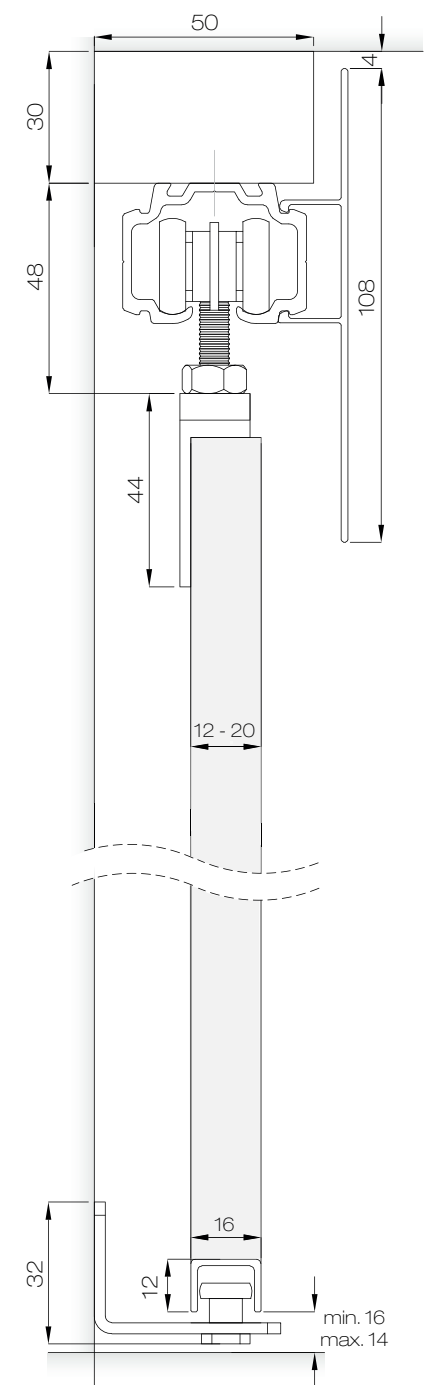

Asennusohjeet

- » Pyörästöjä asennetaan 2kpl yhtä ovilehteä kohden
- » Kiskojen pituus = kaksi kertaa oven leveys
- » Peitelevyn leveys = kiskon leveys
- » Kannattimien määrä = 2 x kiskon mitta (m) + 1 kpl