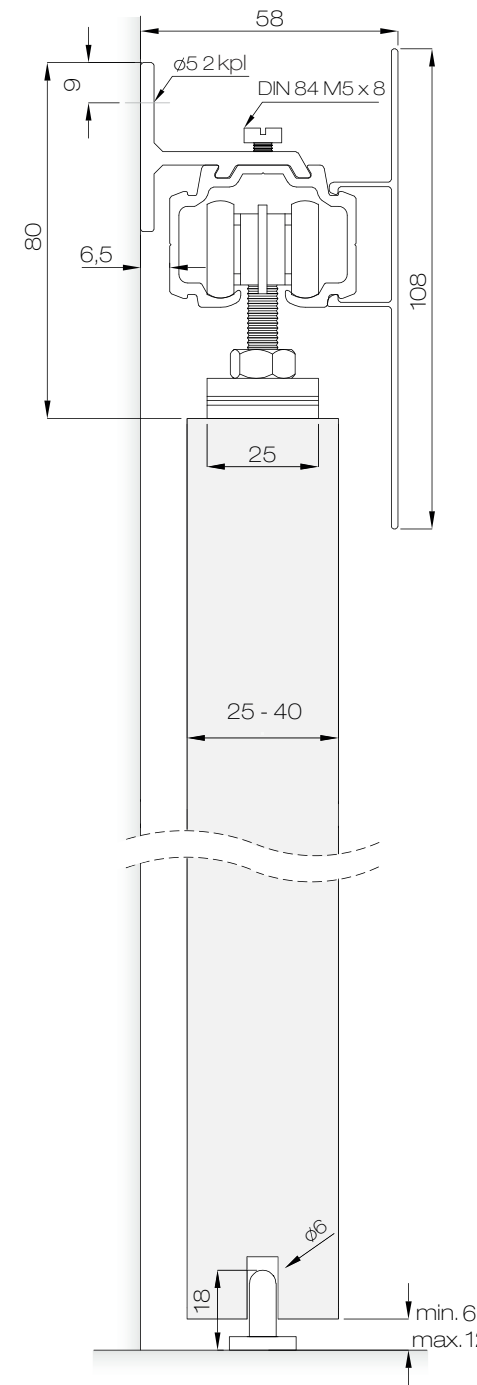

Asennusohjeet

- » Pyörästöjä asennetaan 2kpl yhtä ovilehteä kohden
- » Kiskojen pituus = kaksi kertaa oven leveys
- » Peitelevyn leveys = kiskon leveys
- » Kannattimien määrä = 2 x kiskon mitta (m) + 1 kpl